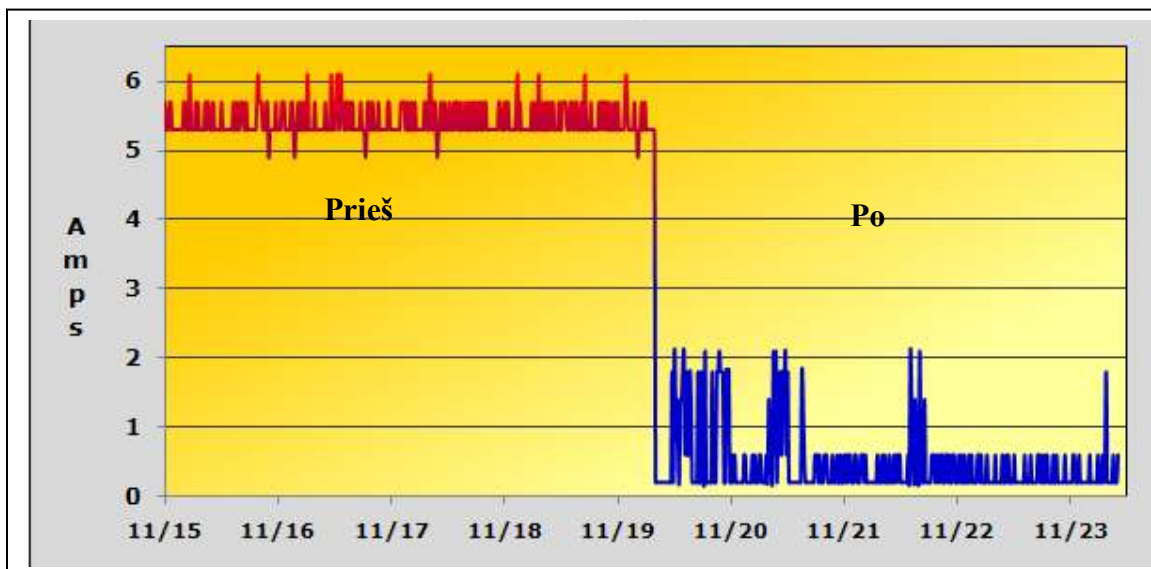

ETS NAUDINGUMO PAVYZDŽIAI

Komercinės paskirties pastatai: Gėlių sandėlys.

Esminis pakeitimas: kondicionavimo sistemos optimizavimas pakeičiant ventiliatorių variklius į ECM tipo ir įdiegiant kompiuterinį automatinį valdymą, kuris realiu laiku stebi patalpos temperatūrą, kondicionierių parametrus ir atitinkamai sureguliuoja sistemą.

Rezultatai: daugiau nei dvigubai sumažėjusios elektros sąnaudos

Per metus sumažėjęs resursų sunaudojimas prilygsta:

30 tonų CO₂

700 pasodintų medžių

6 automobilių pašalinimui iš eksploatacijos

Komercinės paskirties pastatai: Prekybos centras.