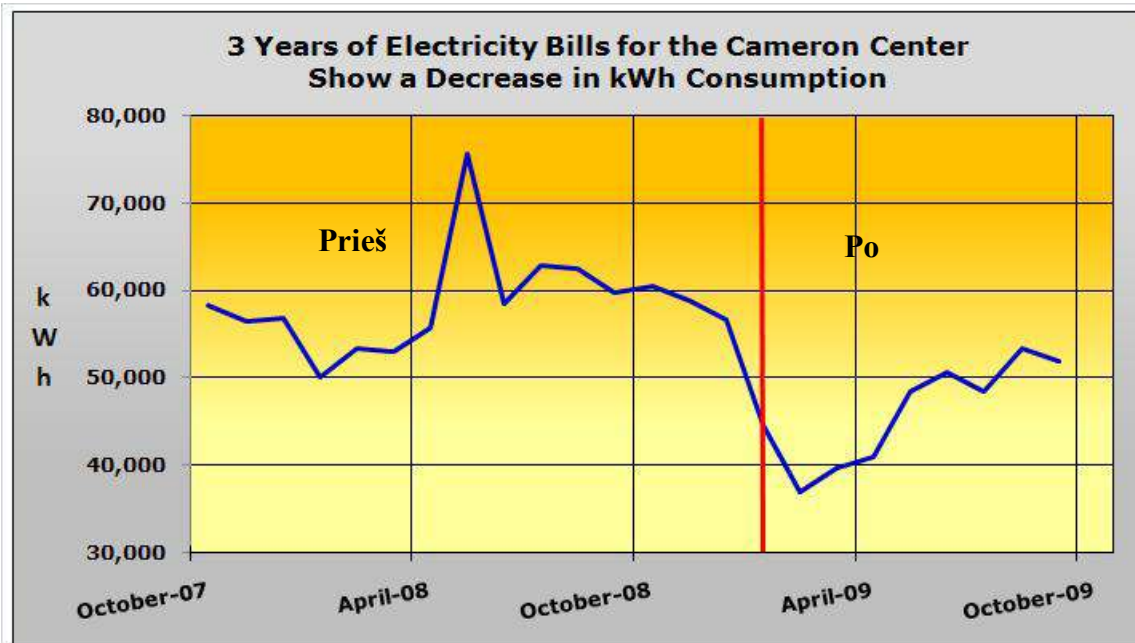

Komercinės paskirties pastatai: Prekybos centras.

Esminis paketas: nauja kondicionavimo sistema.

Rezultatai: daugiau nei 10MW sumažėjusios elektros sąnaudos

Per metus sumažėjęs resursų sunaudojimas prilygsta: